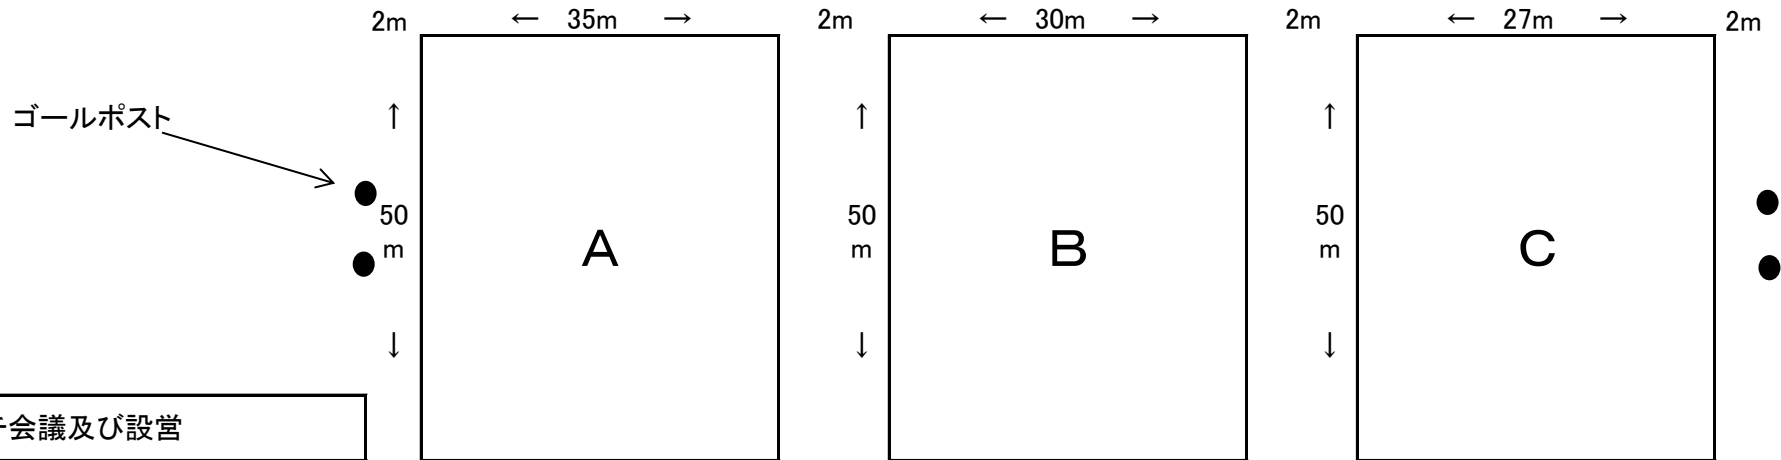

# 大阪体育大学グラウンド (2016年9月24日)

|               |     |
|---------------|-----|
| 13:30 ~ 13:40 | 10分 |
| 13:42 ~ 13:52 | ハーフ |
|               | 30分 |
| 14:22 ~ 14:32 | 10分 |
| 14:34 ~ 14:44 | ハーフ |
|               | 5分  |
| 14:49 ~ 14:59 | 10分 |
| 15:01 ~ 15:11 | ハーフ |
|               | 5分  |
| 15:16 ~ 15:26 | 10分 |
| 15:28 ~ 15:38 | ハーフ |
|               | 5分  |
| 15:43 ~ 15:53 | 10分 |
| 15:55 ~ 16:05 | ハーフ |
|               | 30分 |
| 16:35 ~ 16:45 | 10分 |
| 16:47 ~ 16:57 | ハーフ |