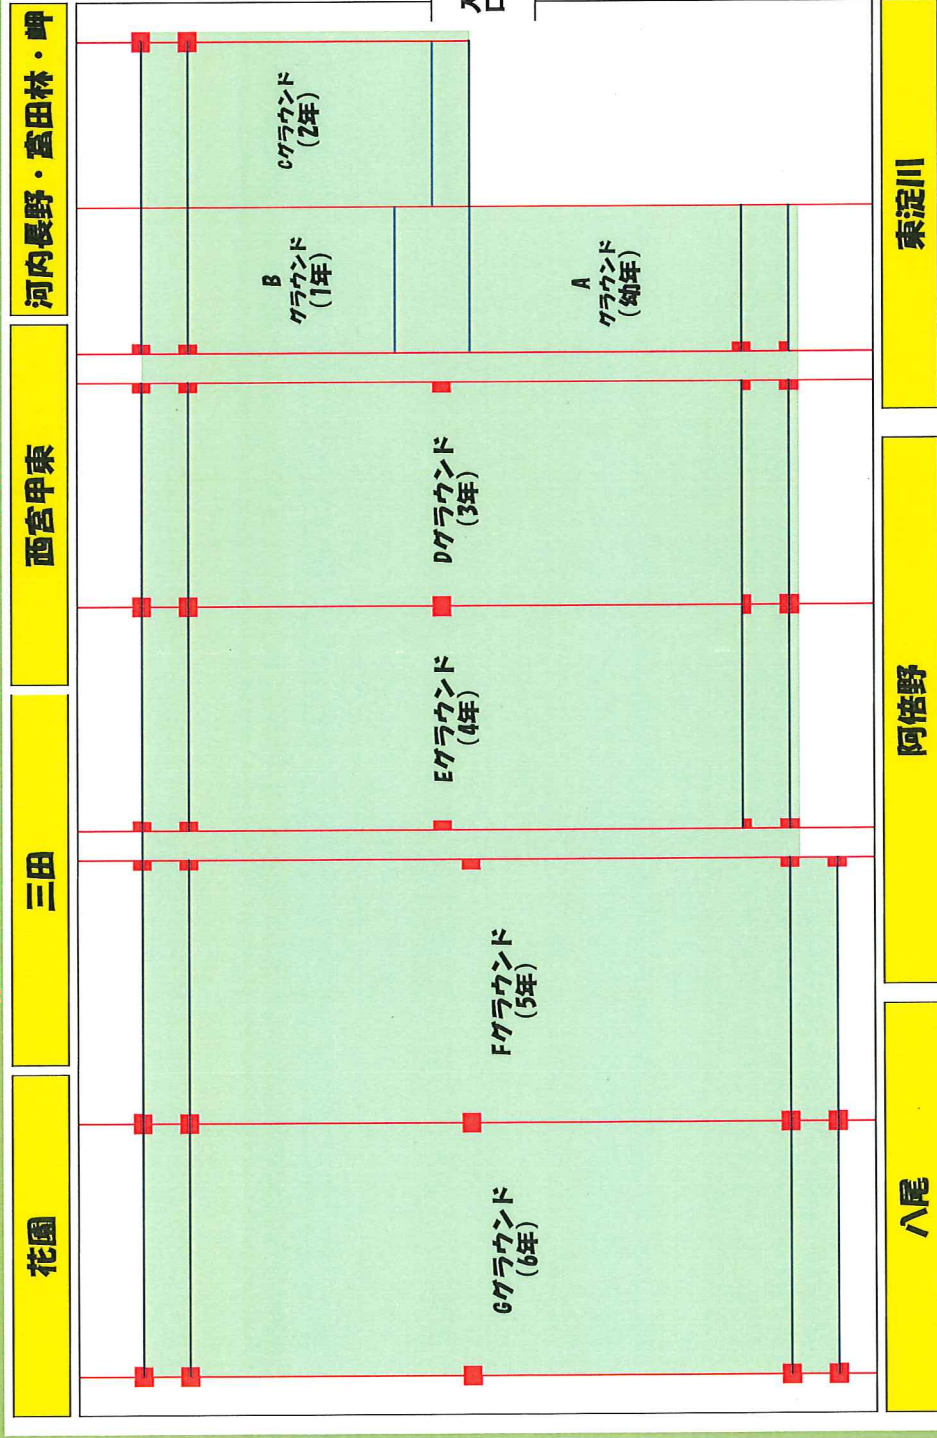

第3回HRS交流会 in 舞洲 タイムスケジュール

試合時間	10分-2分-10分		C		D		E		F		G			
	グラウンド	幼年	B 1年 2年		2年		3年		4年		5年		6年	
	8:40													
	9:00													
	9:15													
			代表者会議 開会式											
			第一試合ウォーミングアップ開始											
1	9:45 ~ 10:07	阿倍野A - 西宮甲東A Ref - 八尾A	三田A - 西宮甲東A Ref - 河内長野・ 雷田林・柳A	河内長野・ 雷田林・柳A - 花園A	東淀川A - 八尾A① Ref - 河内長野・ 雷田林・柳A	八尾A - 河内長野・ 雷田林・柳A	河内長野・ 雷田林・柳A - 八尾A	阿倍野A - 八尾A	阿倍野A - 八尾A	阿倍野A - 八尾A	阿倍野A - 八尾A	河内長野・ 雷田林・柳A - 八尾A	河内長野・ 雷田林・柳A - 八尾A	
2	10:10 ~ 10:32	花園B - 八尾B Ref - 西宮甲東B	阿倍野A - 河内長野・ 雷田林・柳A Ref - 八尾A	東淀川A - 西宮甲東A Ref - 三田A	三田A - 花園A Ref - 阿倍野A	東淀川A - 阿倍野A	阿倍野A - 三田A	Ref - 三田A	Ref - 三田A	Ref - 三田A	Ref - 三田A	東淀川A - 河内長野・ 雷田林・柳B	東淀川A - 西宮甲東A	
3	10:35 ~ 10:57	三田A - 東淀川A Ref - 阿倍野A	河内長野・ 雷田林・柳B - 花園A Ref - 西宮甲東A	河内長野・ 雷田林・柳B - 三田B	西宮甲東B - 阿倍野B Ref - 東淀川B	西宮甲東A - 花園A	西宮甲東A - 花園A	Ref - 三田A	Ref - 三田A	Ref - 三田A	Ref - 三田A	西宮甲東A - 東淀川A	阿倍野A - 三田A	
4	11:00 ~ 11:22	河内長野・ 雷田林・柳B - 西宮B Ref - 八尾B	八尾A - 東淀川A Ref - 阿倍野A	河内長野・ 雷田林・柳B - 三田A	西宮甲東B - 阿倍野B Ref - 三田A	河内長野・ 雷田林・柳B - 三田A	東淀川B - 河内長野・ 雷田林・柳B	Ref - 八尾B	Ref - 八尾B	Ref - 八尾B	Ref - 八尾B	三田A - 花園A	花園A - 河内長野・ 雷田林・柳A	
5	11:25 ~ 11:47	八尾A - 西宮甲東A Ref - 三田A	三田A - 河内長野・ 雷田林・柳A Ref - 花園A	河内長野・ 雷田林・柳A - 三田A	西宮甲東A - 阿倍野A Ref - 八尾A①	三田A - 阿倍野A	西宮甲東A - 阿倍野A	Ref - 三田A	Ref - 三田A	Ref - 三田A	Ref - 三田A	河内長野・ 雷田林・柳B - 阿倍野B	東淀川A - 阿倍野A	
6	11:50 ~ 12:12	阿倍野B - 三田B Ref - 花園B	阿倍野A - 花園A Ref - 三田A	東淀川B - 八尾B Ref - 西宮甲東B	Ref - 西宮甲東B	河内長野・ 雷田林・柳B - 三田B	阿倍野B - 河内長野・ 雷田林・柳B	Ref - 東淀川B	Ref - 東淀川B	Ref - 東淀川B	Ref - 東淀川B	東淀川A - 阿倍野B	西宮甲東A - 八尾A	
7	12:15 ~ 12:37	阿倍野A - 東淀川A Ref - 西宮甲東A	西宮甲東A - 八尾A Ref - 阿倍野B	阿倍野A - 西宮甲東A Ref - 八尾A	Ref - 西宮甲東A	八尾A② - 花園A	花園A - 花園A	Ref - 八尾A	Ref - 八尾A	Ref - 八尾A	Ref - 八尾A	八尾A - 三田A	八尾A - 三田A	
8	12:40 ~ 13:02	河内長野・ 雷田林・柳B - 八尾B Ref - 三田B	三田B - 八尾B Ref - 阿倍野B	東淀川A - 花園A Ref - 西宮甲東A	Ref - 西宮甲東A	河内長野・ 雷田林・柳A - 八尾A①	河内長野・ 雷田林・柳A - 西宮甲東A	Ref - 三田A	Ref - 三田A	Ref - 三田A	Ref - 三田A	阿倍野B - 三田B	阿倍野B - 三田B	
9	13:05 ~ 13:27	三田A - 八尾A Ref - 東淀川A	阿倍野B - 東淀川A Ref - 雷田林・柳B	河内長野・ 雷田林・柳B - 三田A	Ref - 東淀川A	河内長野・ 雷田林・柳B - 三田A	東淀川B - 阿倍野B	Ref - 三田A	Ref - 三田A	Ref - 三田A	Ref - 三田A	東淀川B - 阿倍野B	東淀川B - 阿倍野B	
10	13:30 ~ 13:52	阿倍野B - 花園B Ref - 河内長野・ 雷田林・柳B	西宮甲東B - 河内長野・ 雷田林・柳B 2年生 Ref - 三田B	河内長野・ 雷田林・柳B - 三田A	Ref - 三田A	Ref - 三田A	Ref - 三田A	Ref - 三田A	Ref - 三田A	Ref - 三田A	Ref - 三田A	三田A - 阿倍野A	三田A - 阿倍野A	
11	13:55 ~ 14:17	三田B - 西宮甲東B Ref - 阿倍野B	河内長野・ 雷田林・柳B - 西宮甲東B 1年生 Ref - 東淀川A	東淀川B - 阿倍野B Ref - 八尾B	西宮甲東A - 八尾A② Ref - 東淀川B	八尾B - 河内長野・ 雷田林・柳B	河内長野・ 雷田林・柳B - 八尾B	Ref - 西宮甲東A	Ref - 西宮甲東A	Ref - 西宮甲東A	Ref - 西宮甲東A	東淀川A - 阿倍野A	東淀川A - 阿倍野A	
	14:20													

終了

植え込みなどへは立ち入り禁止

トイレ

植え込みなどへは立ち入り禁止

通路

本部席

入口

アップ用
運動広場
Cグラウンド

植え込みなどへは立ち入り禁止

トイレ

赤線は側溝から側溝に引張るロープラインです。
青色はマーカーのみのラインです。

《注意事項》

グラウンド内での水分補給は水のみとし、スナックやポトルなどは側溝に置いてください。
グラウンドの立ち入りは各チームタッチャージ、メドイカルを含め4名まで。スパイク厳守です。
グラウンド内でのアップは禁止します。アップ用グラウンドを使用してください。